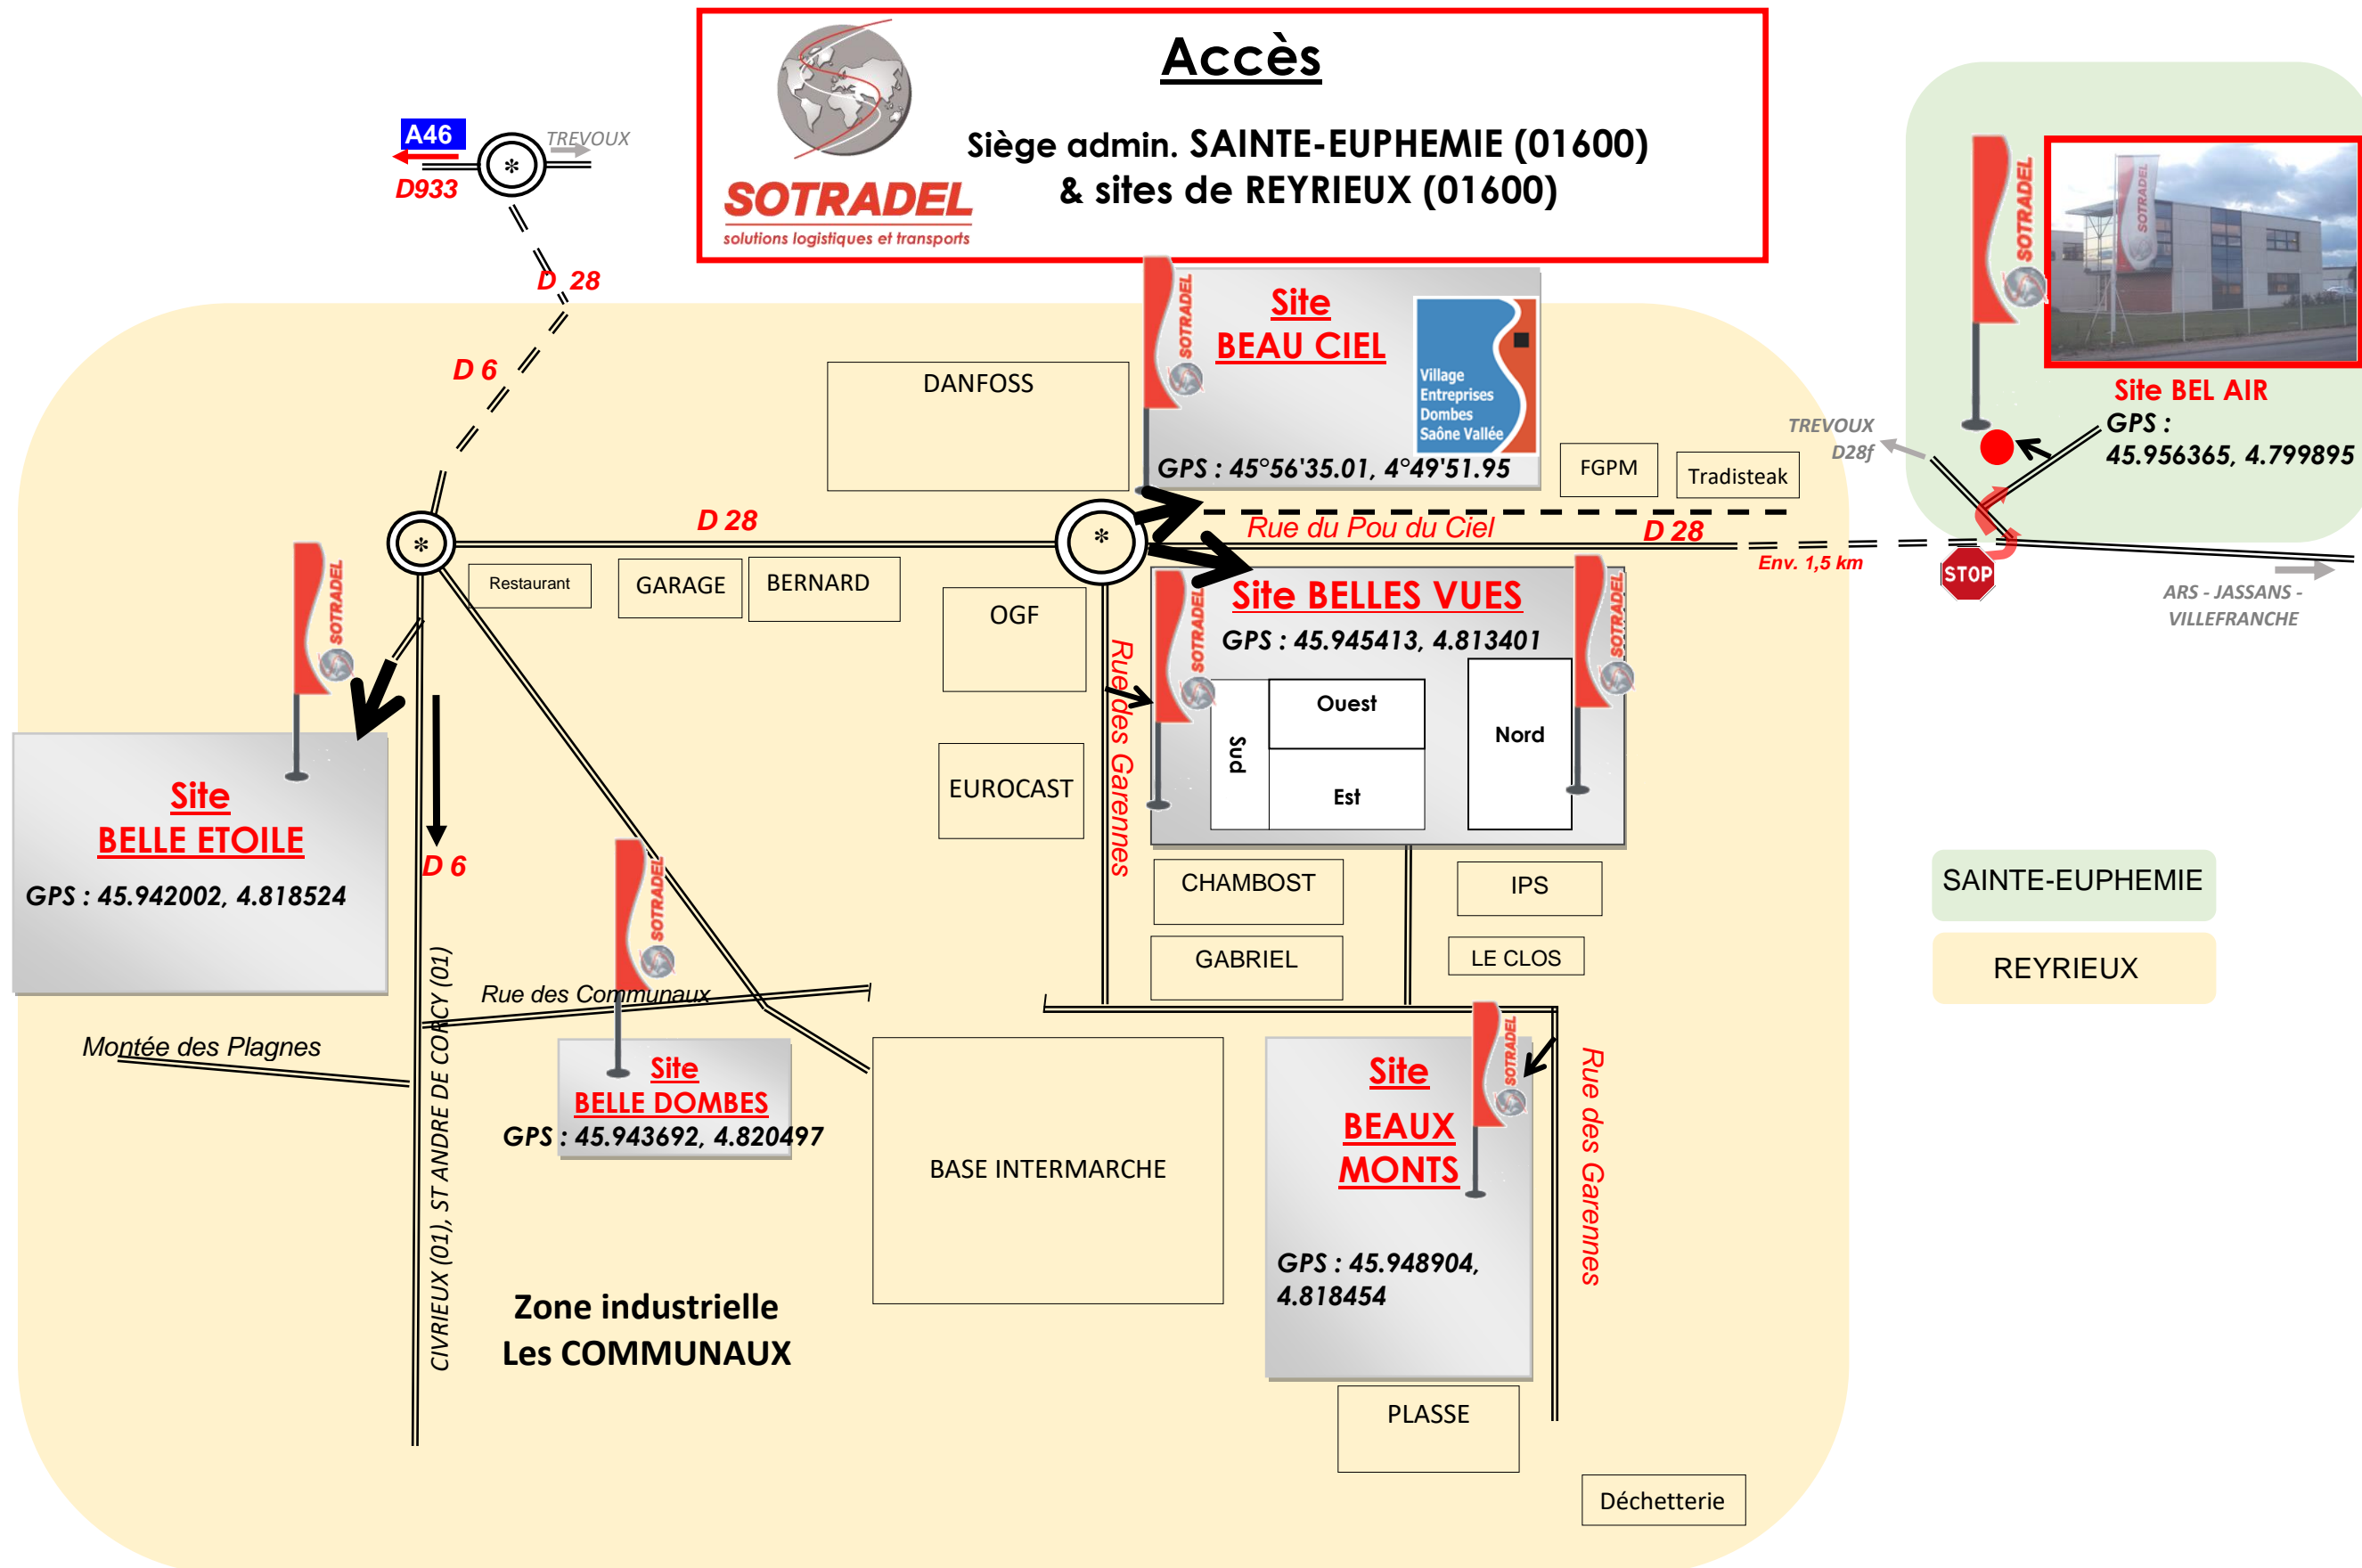

# Accès

**SOTRADEL**  
solutions logistiques et transports

**Siège admin. SAINTE-EUPHEMIE (01600)  
& sites de REYRIEUX (01600)**

\* - Rond-point (F) - Roundabout (E) - Kreisverkehr (D)

- SAINTE-EUPHEMIE
- REYRIEUX