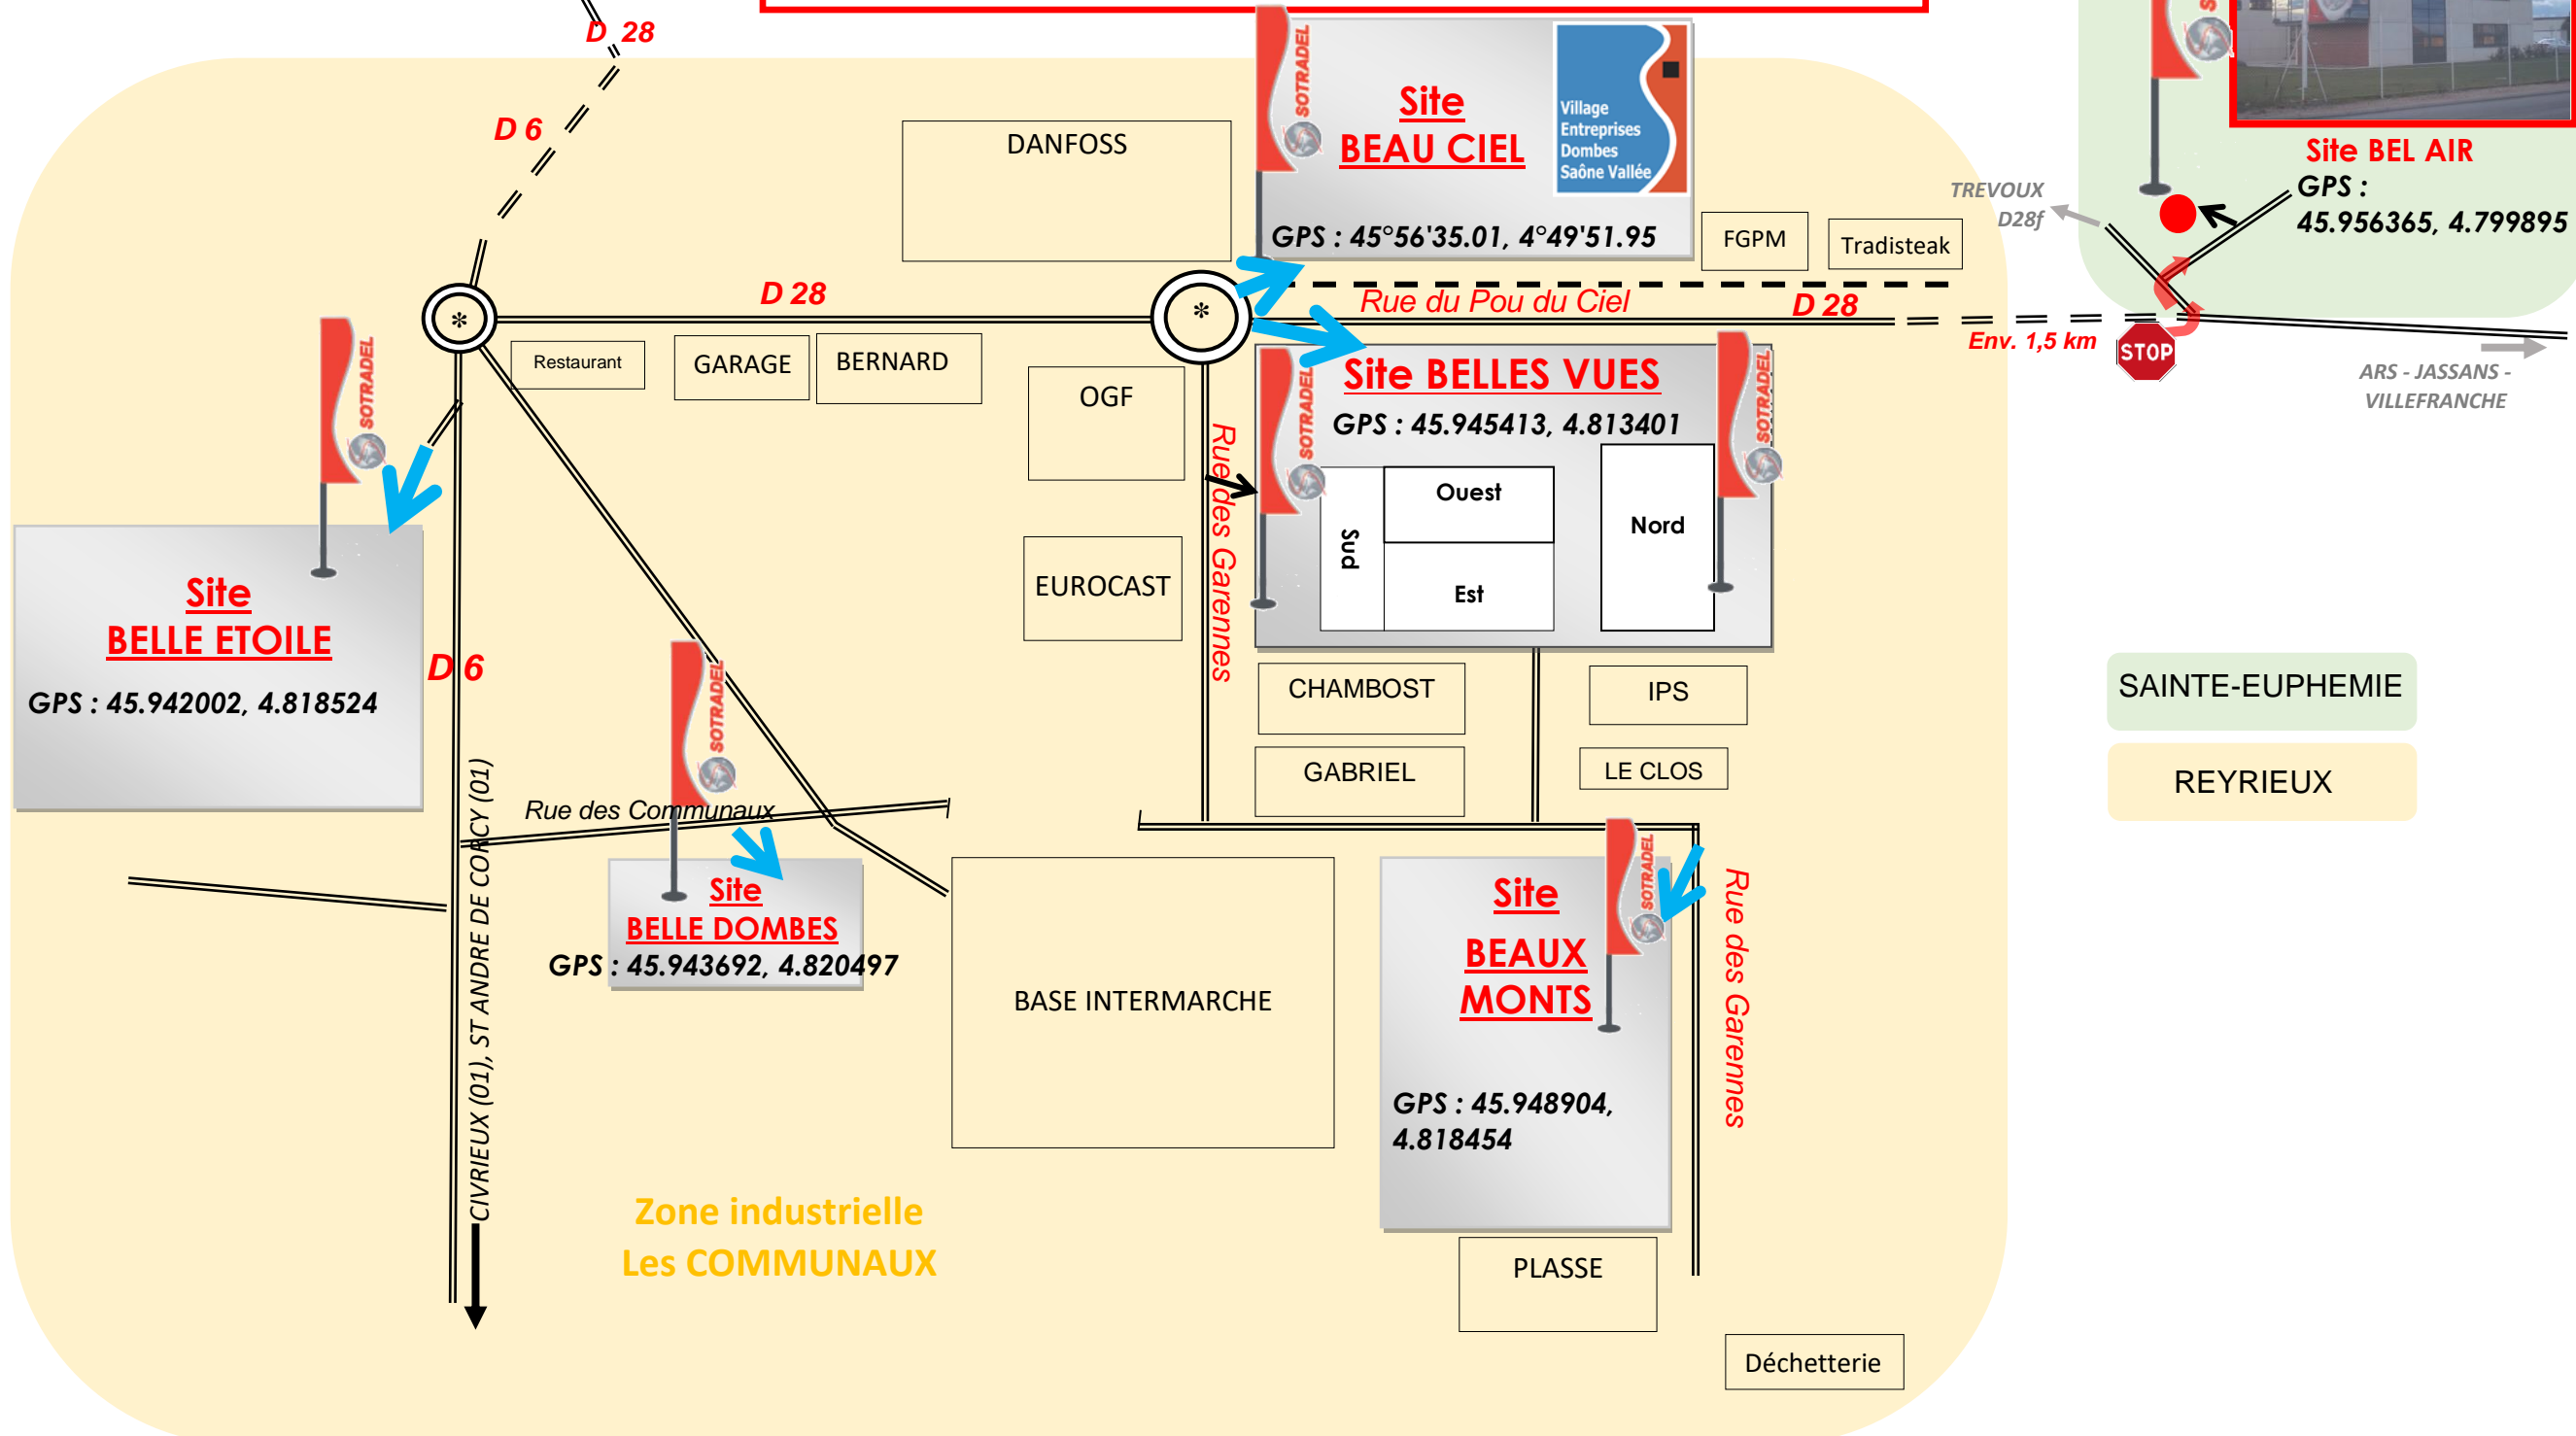

**SOTRADEL**  
solutions logistiques et transports

# Accès

Siège admin. **SAINTE-EUPHEMIE (01600)**  
& sites de **REYRIEUX (01600)**

SAINTE-EUPHEMIE

REYRIEUX

\* - Rond-point (F) - Roundabout (E) - Kreisverkehr (D)